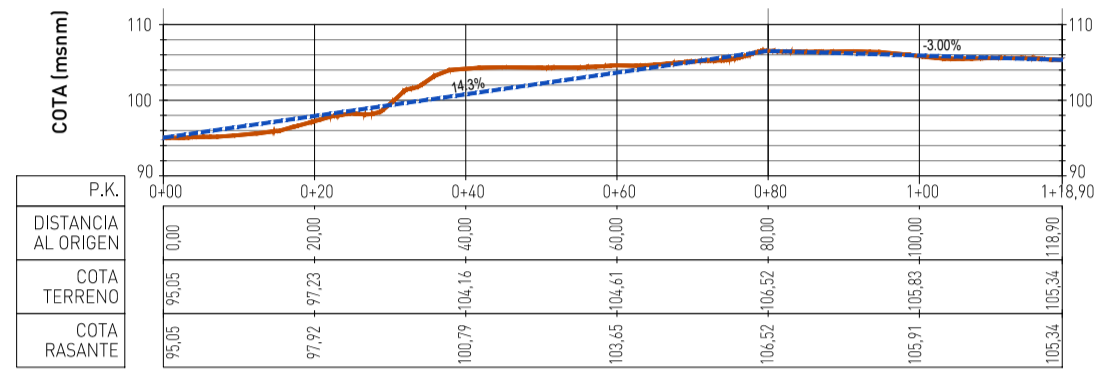

PERFILES LONGITUDINALES

Perfil Longitudinal: [EJE 5] CAMINO MEDIEVAL
Escala - V: 1500 H:1500

Perfil Longitudinal: [EJE 2] POSIBLE TRANSPORTE POR CABLE
Escala - V: 1000 H:1000

Perfil Longitudinal: [EJE 1] ACCESO CENTRO INTERPRETACIÓN
Escala - V: 1000 H:1000

Perfil Longitudinal: [EJE 3] BARBACANA
Escala - V: 1000 H:1000

Perfil Longitudinal: [EJE 4] ALBACAR
Escala - V: 1000 H:1000

SECCIONES TIPO