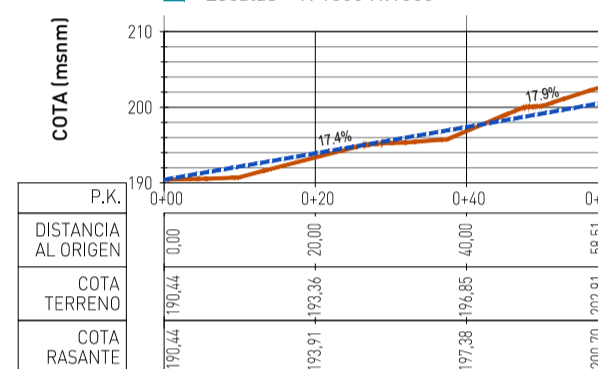

PERFILES LONGITUDINALES

Perfil Longitudinal: [EJE 5] CAMINO MEDIEVAL
Escala - V: 1500 H:1500

Perfil Longitudinal: [EJE 2] POSIBLE TRANSPORTE POR CABLE
Escala - V: 1000 H:1000

Perfil Longitudinal: [EJE 1] ACCESO CENTRO INTERPRETACIÓN
Escala - V: 1000 H:1000

Perfil Longitudinal: [EJE 3] BARBACANA
Escala - V: 1000 H:1000

Perfil Longitudinal: [EJE 4] ALBACAR
Escala - V: 1000 H:1000

SECCIONES TIPO