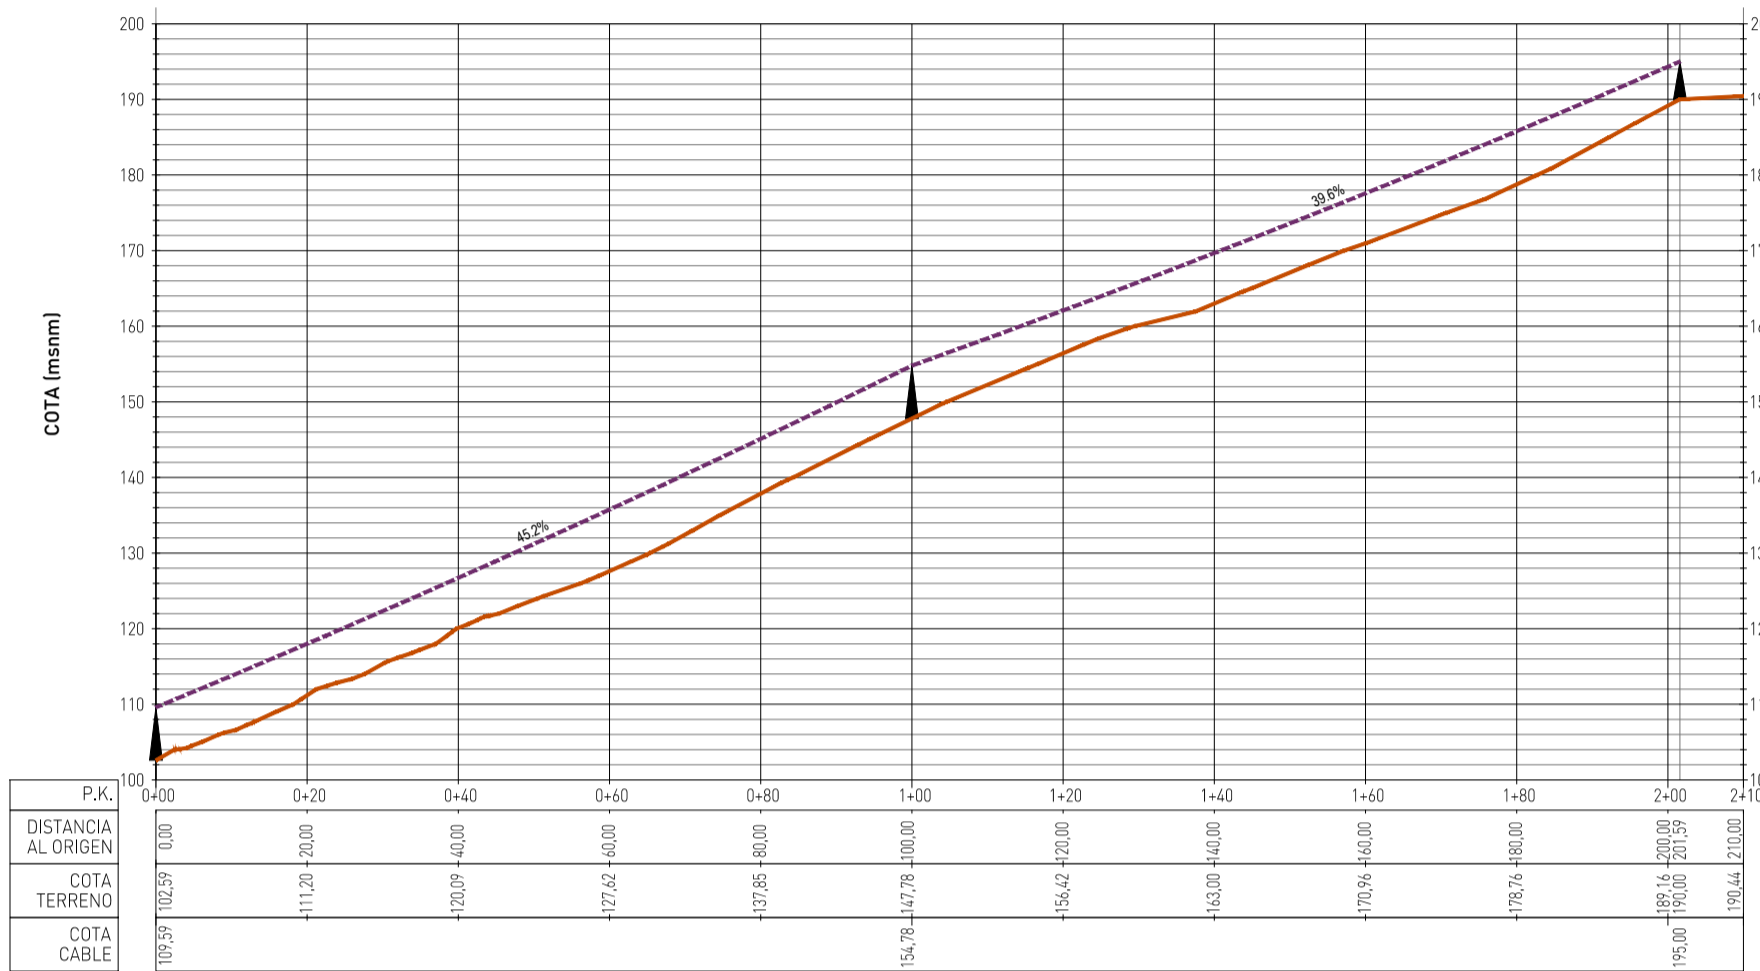

PERFILES LONGITUDINALES

Perfil Longitudinal: [EJE 5] CAMINO MEDIEVAL
Escala - V: 1500 H:1500

Perfil Longitudinal: [EJE 2] POSIBLE TRANSPORTE POR CABLE
Escala - V: 1000 H:1000

Perfil Longitudinal: [EJE 1] ACCESO CENTRO INTERPRETACIÓN
Escala - V: 1000 H:1000

Perfil Longitudinal: [EJE 3] BARBACANA
Escala - V: 1000 H:1000

Perfil Longitudinal: [EJE 4] ALBACAR
Escala - V: 1000 H:1000

SECCIONES TIPO