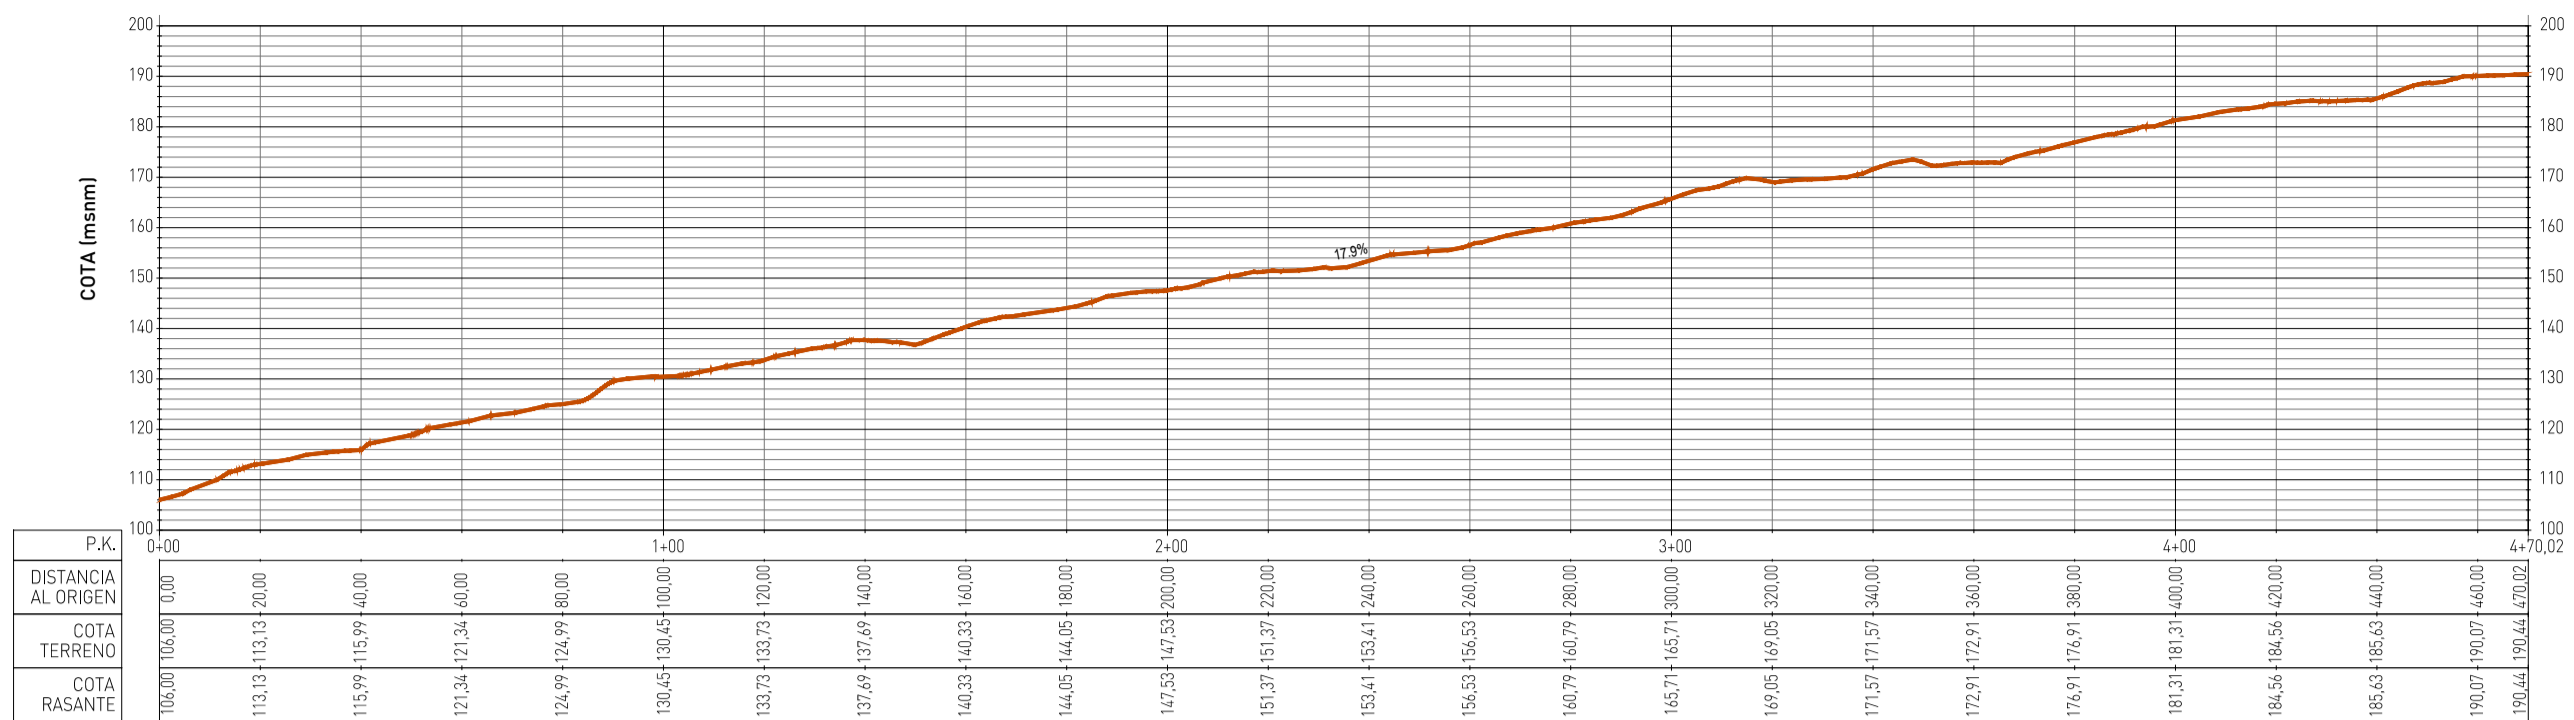

PERFILES LONGITUDINALES

Perfil Longitudinal: [EJE 5] CAMINO MEDIEVAL
Escala - V: 1500 H:1500

Perfil Longitudinal: [EJE 2] POSIBLE TRANSPORTE POR CABLE
Escala - V: 1000 H:1000

Perfil Longitudinal: [EJE 1] ACCESO CENTRO INTERPRETACIÓN
Escala - V: 1000 H:1000

Perfil Longitudinal: [EJE 3] BARBACANA
Escala - V: 1000 H:1000

Perfil Longitudinal: [EJE 4] ALBACAR
Escala - V: 1000 H:1000

SECCIONES TIPO