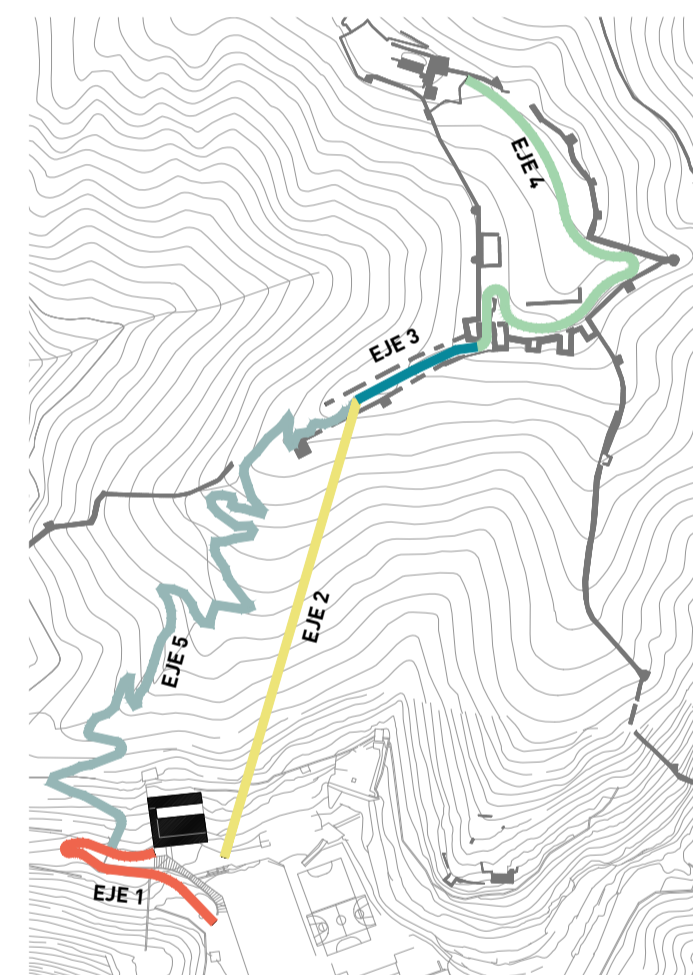

PERFILES LONGITUDINALES

Perfil Longitudinal: [EJE 5] CAMINO MEDIEVAL
Escala - V: 1500 H:1500

Perfil Longitudinal: [EJE 2] POSIBLE TRANSPORTE POR CABLE
Escala - V: 1000 H:1000

Perfil Longitudinal: [EJE 1] ACCESO CENTRO INTERPRETACIÓN
Escala - V: 1000 H:1000

Perfil Longitudinal: [EJE 3] BARBACANA
Escala - V: 1000 H:1000

Perfil Longitudinal: [EJE 4] ALBACAR
Escala - V: 1000 H:1000

SECCIONES TIPO