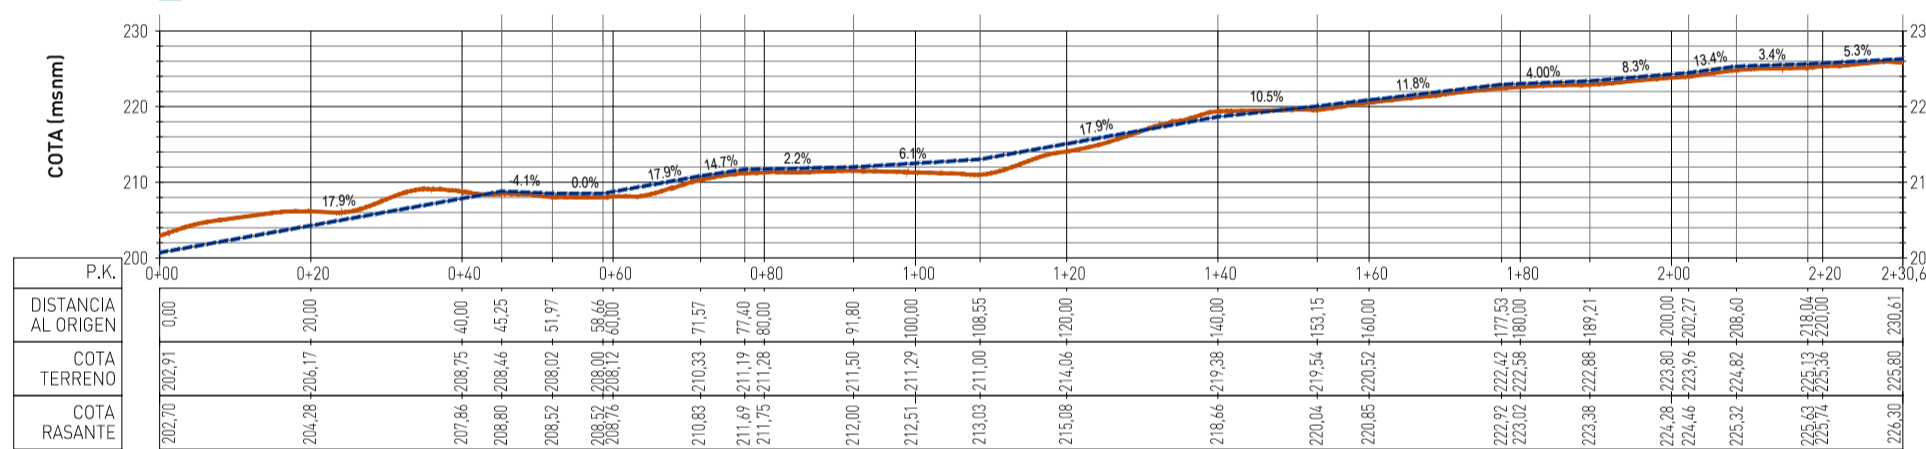

PERFILES LONGITUDINALES

Perfil Longitudinal: [EJE 5] CAMINO MEDIEVAL
Escala - V: 1500 H:1500

Perfil Longitudinal: [EJE 2] POSIBLE TRANSPORTE POR CABLE
Escala - V: 1000 H:1000

Perfil Longitudinal: [EJE 1] ACCESO CENTRO INTERPRETACIÓN
Escala - V: 1000 H:1000

Perfil Longitudinal: [EJE 3] BARBACANA
Escala - V: 1000 H:1000

Perfil Longitudinal: [EJE 4] ALBACAR
Escala - V: 1000 H:1000

SECCIONES TIPO